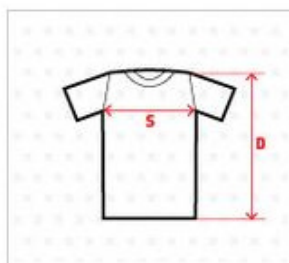

TRIKO L7 2025 - vzor vrstevnice...

Pánské triko (bavlna, 190g/m2)

- cream
- dark khaki

SOL'S

SOL'S

TABULKA ROZMĚRŮ TEXTILU - uvedeno v cm (5% tolerance velikosti)

Kód	Popis	XS	S	M	L	XL	2XL	3XL	4XL	5XL
D	délka trička	62	69	72	74	76	78	80	84	88
S	šířka trička	49	50	53	56	58	62	64	68	72

Dámské triko (bavlna, 190g/m2)

- khaki
- petroleum blue

SOL'S

SOL'S

TABULKA ROZMĚRŮ TEXTILU - uvedeno v cm (5% tolerance velikosti)

Kód	Popis	S	M	L	XL	2XL
D	délka trička	61	63	65	67	69
S	šířka trička	41	44	47	50	53