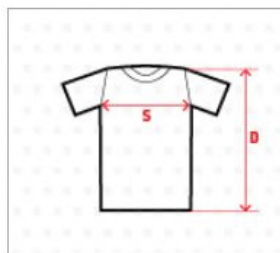

TRIKO L7 2025 - vzor vrstevnice...

Pánské triko (bavlna, 190g/m2)

- cream
- dark khaki

SOL'S

SOL'S

TABULKA ROZMĚRŮ TEXTILU - uvedeno v cm (5% tolerance velikosti)

Kód	Popis	XS	S	M	L	XL	2XL	3XL	4XL	5XL
D	délka trička	62	69	72	74	76	78	80	84	88
S	šířka trička	49	50	53	56	58	62	64	68	72

Dámské triko (bavlna, 190g/m2)

- khaki
- petroleum blue

SOL'S

SOL'S

TABULKA ROZMĚRŮ TEXTILU - uvedeno v cm (5% tolerance velikosti)

Kód	Popis	S	M	L	XL	2XL
D	délka trička	61	63	65	67	69
S	šířka trička	41	44	47	50	53